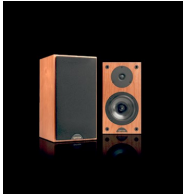

Classic R Serie

S 3/5 R

Paar

990,-

Esche schwarz, Kirsche, Rosenholzton, Walnuss , Eiche hell