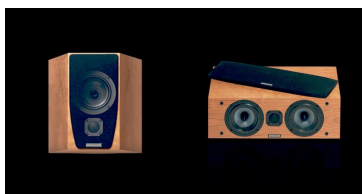

A 9 Paar

Esche schwarz, Kirsche, Eiche hell, Wenge

4.990,-

C 5.2 e Centerlautsprecher

Esche schwarz, Kirsche, Eiche hell, Wenge

Stück

1.090,-

SR 5.2 Wandlautsprecher

Esche schwarz, Kirsche, Eiche hell, Wenge

Stück

690,-